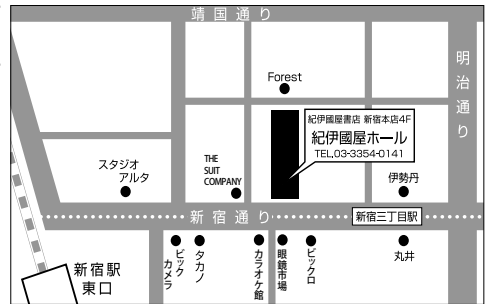

スケジュール	公演日	10/29	10/30	10/31	11/1
	開演時間 ※開場は開演の30分前	木	金	土	日
	14:00開演		★	★	★
	18:30開演	★	★		

◆企画・制作／岡部企画

◆スタッフ
作・演出／岡部耕大
美術／根来美咲
照明／小林隆志
音響／三木大樹
琴・生田流箏曲宮城会
／荒木道恵
笛／望月鏡花
チラシイラスト／小幡隆治
舞台写真／山本悟正
舞台監督／櫻岡史行

チケット取扱い 全席指定 発売開始／9月18日(金)

岡部企画／☎044-933-9754 FAX044-933-6406
E-mail : nana5years@yahoo.co.jp

ローソンチケット／☎0570-084-003(Lコード : 37659)
☎0570-000-407(オペレーター対応10:00~20:00)
インターネット予約あり(要会員登録)
ローソン店頭Loppiでの直接販売あり

Confetti / http://confetti-web.com
0120-240-540(平日10:00~18:00)

キノチケットカウンター／店頭販売のみ(10:00~18:30)
新宿駅東口・紀伊屋書店新宿本店5F

●JR新宿駅東口より徒歩5分
●地下鉄丸の内線、副都心線、都営新宿線「新宿三丁目」駅下車B7・B8出口

◆お問い合わせ 岡部企画／☎044-933-9754 〒214-0031 神奈川県川崎市多摩区東生田1-12-7
http://koudai.right-road.net E-mail:nana5years@yahoo.co.jp