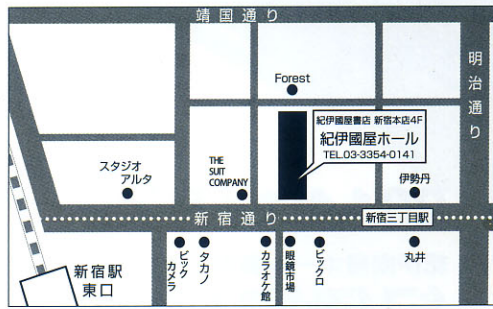

茅根 直美

スケジュール	公演日	7/2	3	4	5	6
	開演時間 ※開場は開演の30分前	水	木	金	土	日
	14:00開演			★	★	★
	18:30開演	★	★			

◆企画・制作／岡部企画

◆スタッフ
 作・演出／岡部耕大
 美術／根来美咲
 照明／西尾憲一
 音響／権藤 円
 舞台写真／山本悟正
 舞台監督／櫻岡史行
 方言指導／宮原俊郎
 題字／岡部耕大

チケット取扱い 全席指定 発売開始／5月20日(火)

岡部企画／☎044-933-9754 FAX044-933-6406
 E-mail: nana5years@yahoo.co.jp
 チケットぴあ／☎0570-02-9999 (音声認識・Pコード: 435-977)
 ローソンチケット／☎0570-084-003 (Lコード: 33791)
 ☎0570-000-407 (オペレーター対応)
 インターネット予約: <http://l-tike.com/> (パソコン・携帯)
 店頭販売: ローソン・ミニストップ店内Loppiで直接購入可能
 キノチケットカウンター／店頭販売のみ(10:00～18:30)
 新宿駅東口・紀伊國屋書店新宿本店5F